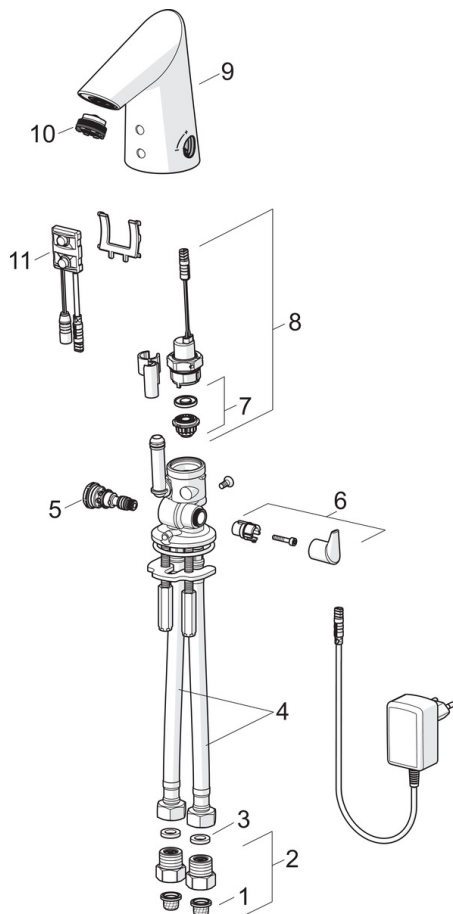

SP1724FT

Navn	Kode	NRF
01 Smussfilter	199257/2	4204497
02 Filter/Tilbakeslagsventil	198473/2	4204865
03 Pakning, 8x14.3x2	600705/10	4204415
04 Fleksible slanger, L=375, G3/8-M10x1	601481/2	4205025
05 Temperaturreguleringsdel	199201V	4204407
06 Temperaturreguleringsgrep	601020V	4203166
07 Membran m/støttering	199205V	4204493
08 Magnetventil, komplett	199206V	4204494
09 Tut komplett	601019V	4202944
10 Strålesamler, M21.5x1, 5 l/min	601025V	4203168
11 Sensor, 12 V	600082V	4204499
11 Sensor, 6/9/12 V Bluetooth	1001424V	4205256
N.I. Sperrehylse	601061V	4202926