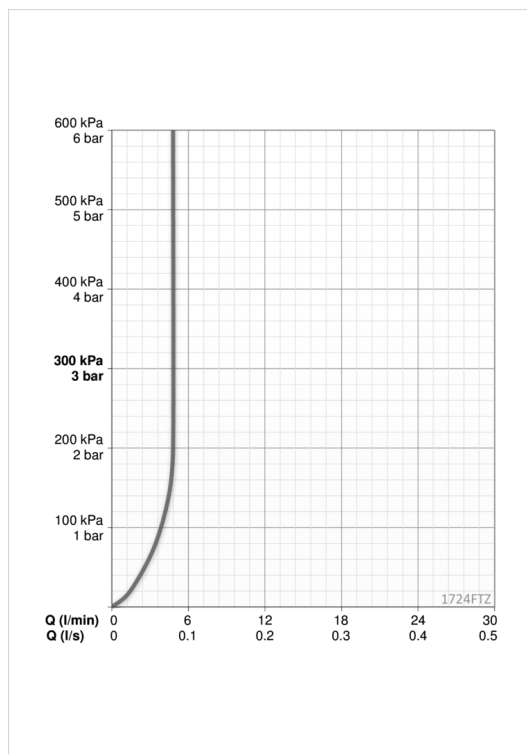

Typegodkjennelse

STF Sertifikat	EUFI-RTH-00024-12
KIWA SE	1462