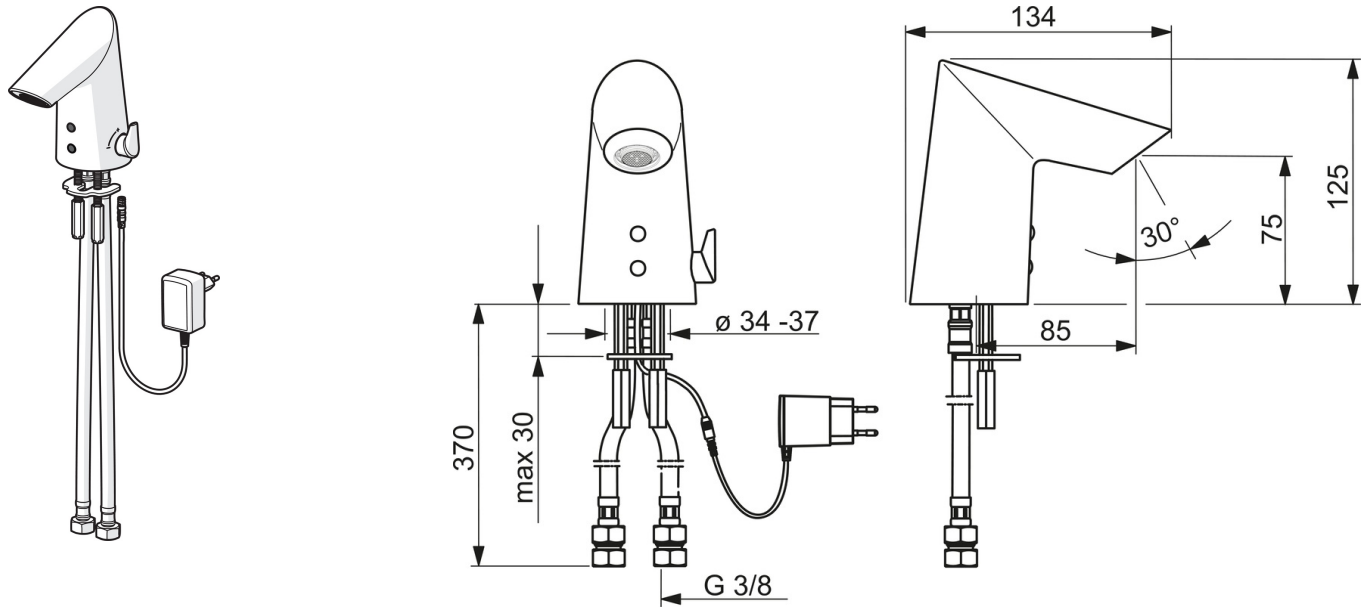

Reserve deler